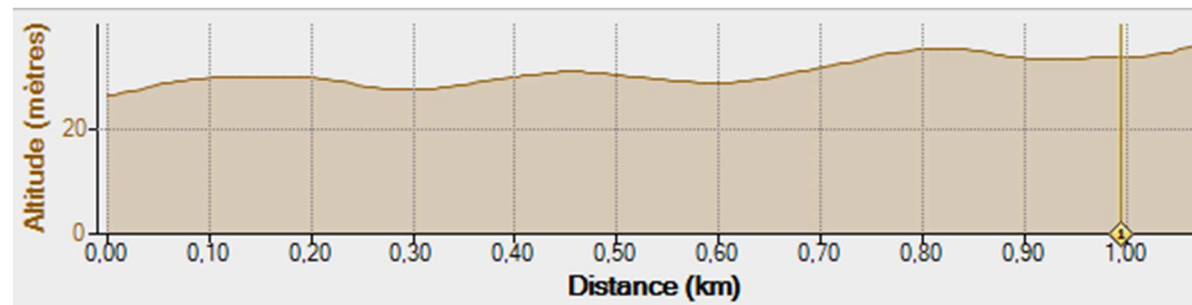

Les Foulées Andelysiennes

4,8km

Départ à 09h15

Arrivée

Dénivelé

Les foulées Andelysiennes

Parcours enfants : années 2007/2008

1,1Km

Horaire de départ : 10h15

Secours Départ/Arrivé et fermeture des courses

Course sur Route

Légende

- Traçage parcours
- 🏁 Départ de la course
- 🏁 Arrivée de la course
- 📍 Indicateur kilométrique

Dénivelé

Les foulées Andelysiennes

Parcours enfants : années 2003/2006

2,2Km

(2x parcours 1,1Km)

Horaire de départ : 10h05

Secours Départ/Arrivée et fermeture des courses

Course sur Route

Légende

- Traçage parcours
- 🏁 Départ de la course
- 🏁 Arrivée de la course
- 📍 Indicateur kilométrique

Dénivelé